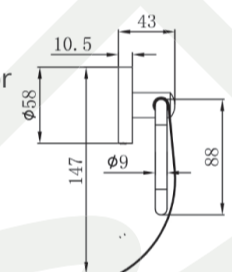

Fiesta

MOFÉM

HU

FIESTA WC papír tartó fedéllel

- Alapanyag: sárgaréz
- Rögzítő készlettel
- Egyszerű fali szerelés

EN

FIESTA toilet paper holder with lid

- Material: brass
- Fixing set included
- Easy installation

RO

Suport hârtie igienică cu acoperitor

FIESTA

- Material de bază: cupru
- Cu set de fixare
- Montare simplă perete

RU

ФИЕСТА Держатель туалетной бумаги, с крышкой

- Материал: латунь
- С фиксирующим набором
- Легкость монтажа

MOFÉM

MOFÉM

8010017

HU
FIESTA WC papír tartó
fedéllel

- Alapanyag: sárgaréz
- Rögzítő készlettel
- Egyszerű fali szerelés

EN
FIESTA toilet paper holder
with lid

- Material: brass
- Fixing set included
- Easy installation