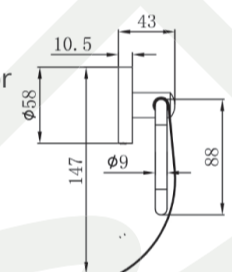

Forgalmazó / Distributor / Distributor / Поставщик

STROHM MOFÉM Zrt.
9200 Mosonmagyaróvár, Terv u. 92.
Teljesítménynyilatkozat elérhető:
www.mofem.hu/minosegi-tanusitvanyok

www.mofem.hu

Fiesta