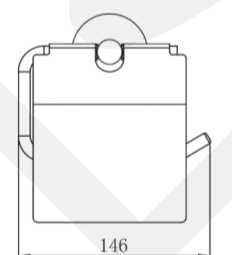

Forgalmazó / Distributor / Distributor / Поставщик

STROHM MOFÉM Zrt.
9200 Mosonmagyaróvár, Terv u. 92.
Teljesítménynyilatkozat elérhető:
www.mofem.hu/minosegi-tanusitvanyok

www.mofem.hu

Fiesta