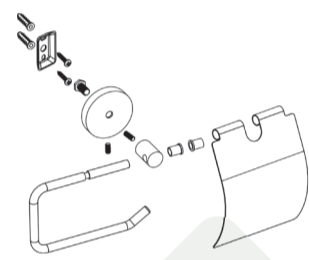

MOFÉM

MOFÉM

8010017

HU
FIESTA WC papír tartó
fedéllel

- Alapanyag: sárgaréz
- Rögzítő készlettel
- Egyszerű fali szerelés

EN
FIESTA toilet paper holder
with lid

- Material: brass
- Fixing set included
- Easy installation

RO
Suport hârtie igienică cu acoperitor
FIESTA

- Material de bază: cupru
- Cu set de fixare
- Montare simplă perete

RU
ФИЕСТА Держатель туалетной
бумаги, с крышкой

- Материал: латунь
- С фиксирующим набором
- Легкость монтажа