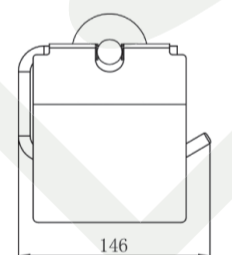

Fiesta

MOFÉM

HU

FIESTA WC papír tartó fedéllel

- Alapanyag: sárgaréz
- Rögzítő készlettel
- Egyszerű fali szerelés

EN

FIESTA toilet paper holder with lid

- Material: brass
- Fixing set included
- Easy installation

RO

Suport hârtie igienică cu acoperitor

FIESTA

- Material de bază: cupru
- Cu set de fixare
- Montare simplă perete

RU

ФИЕСТА Держатель туалетной бумаги, с крышкой

- Материал: латунь
- С фиксирующим набором
- Легкость монтажа