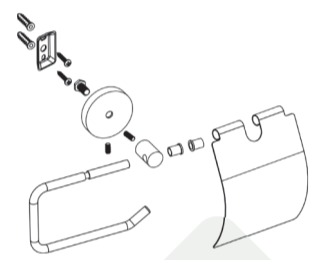

Fiesta

MOFÉM

HU

FIESTA WC papír tartó fedéllel

- Alapanyag: sárgaréz
- Rögzítő készlettel
- Egyszerű fali szerelés

EN

FIESTA toilet paper holder with lid

- Material: brass
- Fixing set included
- Easy installation

RO

Suport hârtie igienică cu acoperitor

FIESTA

- Material de bază: cupru
- Cu set de fixare
- Montare simplă perete

RU

ФИЕСТА Держатель туалетной бумаги, с крышкой

- Материал: латунь
- С фиксирующим набором
- Легкость монтажа